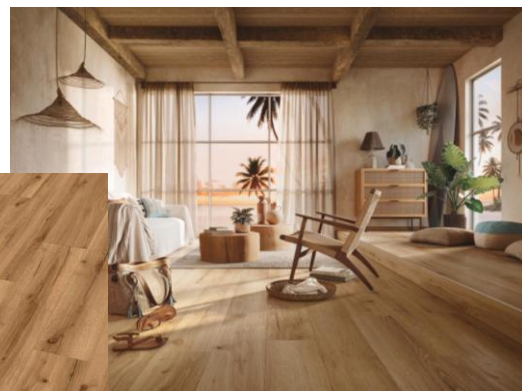

Aktionswochen

vom 13.04.26 bis zum 02.05.26

HUGA Türelement stumpf einschlagend

- verdeckt liegende Euro 3D – Bänder
- Oberfläche Premium Laminat DURAT Weißlack Dekor
- Türblatt Röhrenspanplatte - Holzumfassungszarge
- 1985 x 860 x 140 mm

399,- €

MEISTER Designboden rigid RD 200 S Sunset Lounge 20081

- Rigid Vinylboden mit Klicksystem
- mit integrierter Trittschalldämmung
- Dekor Sunset Lounge 20081
- 1-Stab Optik / Porensynchron-Struktur

je m² 21,15 €

Massivholztisch Wildeiche 40mm mit echter Baumkante

- Leimholzplatte schwarz gespachtelt
- Oberfläche farblos geölt
- Metalluntergestell X- Regular schwarz
- 1000 x 2000 mm

999,- €

Aktionswochen